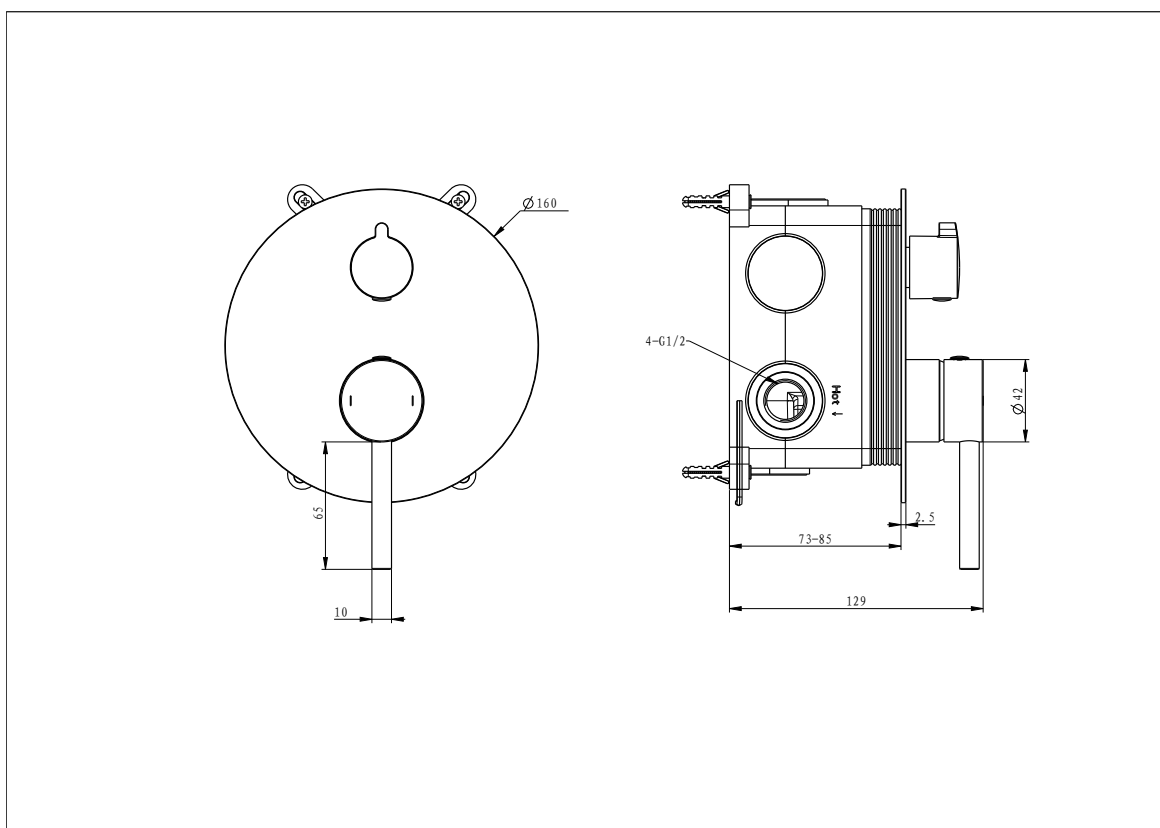

Opis: mieszaczowa, z przełącznikiem
natrysku, jednouchwytowa,
jednootworowa

Głowica: ceramiczna

WYMIARY

Średnica głowicy (mm): 35

PARAMETRY TECHNICZNE

Grupa akustyczna: I

Klasa przepływu: Z

Montaż: podtynkowy, ścienny

NR KAT.: EMPORIA-03042GD

EAN: 5904063484225

EM
EMPORIA

RYSUNEK TECHNICZNY