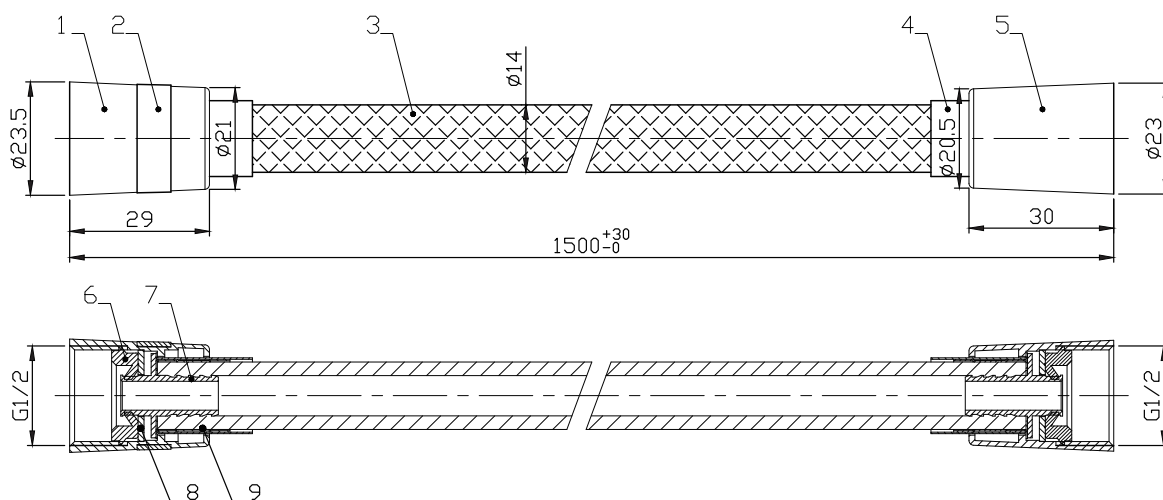

Opis: wąż prysznicowy antyskrętny

WYMIARY

Długość węża (mm): 1500

Przyłącze węża prysznicowego: 1/2"

RYSUNEK TECHNICZNY

GWARANCJA

Szczegóły dotyczące warunków gwarancji dostępne na stronie www.emporialazienki.pl