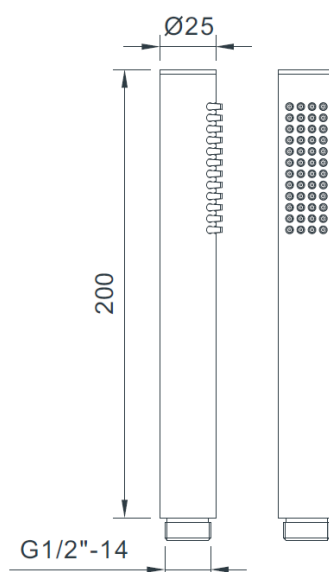

Opis: 1-funkcyjna

WYMIARY

Przyłącze węża prysznicowego: 1/2"

PARAMETRY TECHNICZNE

Klasa przepływu: Z

RYSUNEK TECHNICZNY

GWARANCJA

Szczegóły dotyczące warunków gwarancji dostępne na stronie www.emporialazienki.pl