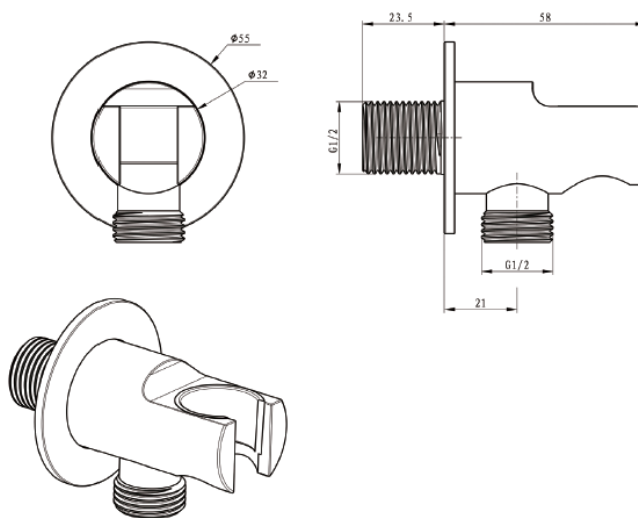

PRZYŁĄCZA KĄTOWE

PRZYŁĄCZE KĄTOWE

NR KAT.: EMPORIA-04082GD

EAN: 5904063484287

EM
EMPORIA

MATERIAŁY

Kolor: złoty połysk

Materiał : mosiądz

Opis: okrągłe, do węża z uchwytem
na słuchawkę prysznicową

WYMIARY

Przyłącze węża prysznicowego: 1/2"

PARAMETRY TECHNICZNE

Montaż: natynkowy, ścienny

RYSUNEK TECHNICZNY

GWARANCJA

Szczegóły dotyczące warunków gwarancji dostępne na stronie www.emporialazienki.pl