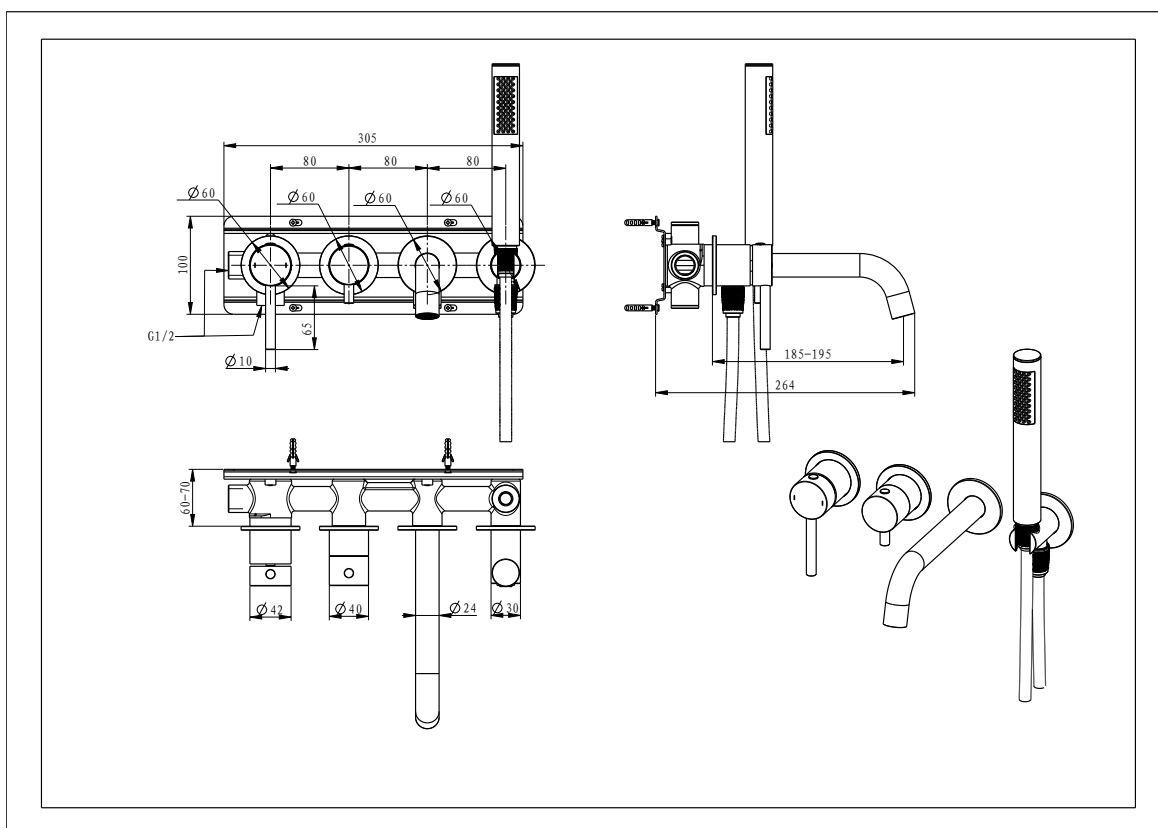

Materiał : mosiądz

Opis: mieszaczowa, jednouchwytowa,
4-otworowa, zestaw prysznicowy
w komplecie, wąż prysznicowy
antyskrętny, słuchawka prysznicowa
1-funkcyjna

WYMIARY

Zasięg wylewki (mm): 195

Perlator (mm): 18.5x1

Średnica głowicy (mm): 35

Przyłącze węża prysznicowego: 1/2"

Długość węża (mm): 1500

PARAMETRY TECHNICZNE

Rodzaj wylewki: stała

Grupa akustyczna: II

Klasa przepływu: S

Montaż: podtynkowy, ścienny

Element podtynkowy: w komplecie

GWARANCJA

Szczegóły dotyczące warunków gwarancji dostępne na stronie www.emporialazienki.pl

FLY

BATERIA WANNOWA PODTYNKOWA
4-OTWOROWA

NR KAT.: EMPORIA-03032GN

EAN: 5904063485659

EM
EMPORIA

RYSUNEK TECHNICZNY