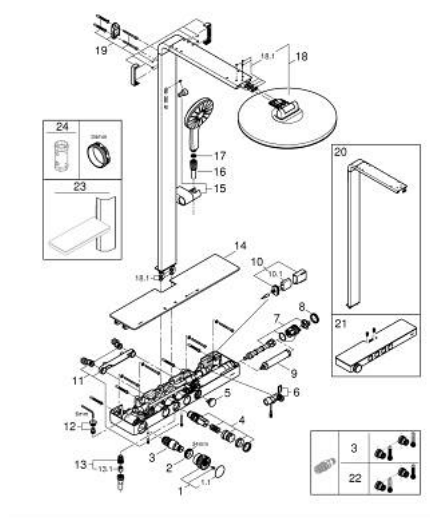

10 168 0DL 00 RAINSHOWER AQUA PURE SYSTEM PRYSZNICOWY Z TERMOSTATEM DO MONTAŻU ŚCIENNEGO

ELEMENTY ZAMIENNE, stycznia 2023 – now

1. 1: temperature control handle (Numer zamówienia 108445DL00)
   - 2: pierścień mocujący (Numer zamówienia 47743000)
   - 3: Głowica termostatyczna 1/2" (Numer zamówienia 47439000)
   - 4: Pushbutton incl. cartridge (Numer zamówienia 108447DL00)
   - 5: pushbutton filter (Numer zamówienia 108448DL00)
   - 6: flow sensor (Numer zamówienia 1084529990)
   - 7: filter lock incl. dummy (Numer zamówienia 1084519990)
   - 8: cap filter (Numer zamówienia 108449DL00)
   - 9: Wkład filtrujący do systemów prysznicowych Rainshower Aqua Pure (Numer zamówienia 1016729990)
   - 10: Osłona baterii zasilającej z bateriami (Numer zamówienia 42393000)
   - 10.1: Bateria (Numer zamówienia 42886000)
   - 11: S-Union 1/2" X 3/4" (Numer zamówienia 1084559990)
   - 12: non-return valves (Numer zamówienia 108460999M)
   - 13: outlet nipple (Numer zamówienia 1084540000)
   - 13.1: Zawór zwrotny (Numer zamówienia 08565000)
   - 14: cover (Numer zamówienia 108484K000)
   - 15: glider (Numer zamówienia 108592DL00)
   - 16: shower hose (Numer zamówienia 108655DA00)
   - 17: sitko (Numer zamówienia 0700200M)
   - 18: spare head shower (Numer zamówienia 108618DL00)
   - 18.1: set of replacement parts (Numer zamówienia 108603DL00)
   - 19: shower rail holder (Numer zamówienia 108588DL00)
   - 20: exchange shower system (Numer zamówienia 108558DL00)
   - 21: exchange-thermostat (Numer zamówienia 108549DL00)
   - 22: GROHE TurboStat głowica 1/2" (Numer zamówienia 47175000)*
   - 23: Półka (Numer zamówienia 101677DL00)*
   - 24: klucz nasadowy (Numer zamówienia 19332000)*
2. Aksesoria opcjonalne