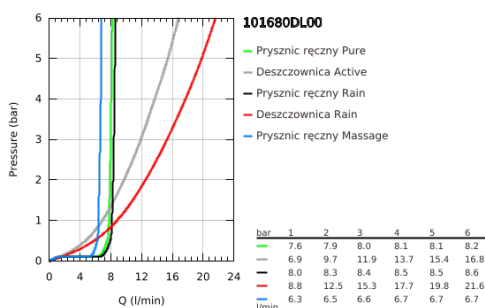

10 168 0DL 00 RAINSHOWER AQUA PURE SYSTEM PRYSZNICOWY Z TERMOSTATEM DO MONTAŻU ŚCIENNEGO

OPIS PRODUKTU (1/2)

- Colour: brushed warm sunset
- elementy składowe:
- poziome ramię 435 mm
- SmartControl termostat
- przełącznik: deszczownica/ prysznic ręczny
- Rainshower Aqua Duo okrągła deszczownica 360 mm; akrylowa tarcza natrysku, czarna
- kąt obrotu 0° - 30°
- strumień GROHE PureRain, ActiveRain
- Rainshower Aqua 130 słuchawka prysznicowa (101 676), akrylowa tarcza natrysku, czarna
- strumień GROHE Rain, Rain+ i ActiveMassage
- regulowany uchwyt prysznicowy
- Rainshower Aqua Pure filtr (101 672 9990) w zestawie
- wąż prysznicowy 1750 mm
- GROHE Rainshower Aqua Pure usuwa chlor i zapach (słuchawka prysznicowa)
- GROHE SmartTip wybór strumienia natrysku przez naciśnięcie pierścienia na słuchawce
- GROHE EcoJoy mniejsze zużycie wody
- maksymalne natężenie przepływu (przy 3 barach): 15 l /min
- GROHE SmartControl z metalowymi pokrętkami, uruchamianie/zatrzymanie przepływu poprzez naciśnięcie, regulacja przepływu: od oszczędnego strumienia GROHE EcoJoy do pełnego przepływu Full Flow
- GROHE ProGrip metalowy uchwyt z radełkowaną strukturą
- GROHE TurboStat głowica termostatyczna
- GROHE SafeStop blokada na 38°C
- GROHE SafeStop Plus w zestawie opcjonalny ogranicznik temperatury 43°C
- GROHE EasyReach zintegrowana półka (czarne szkło)
- GROHE DreamSpray perfekcyjny natrysk
- GROHE LongLife trwała powłoka