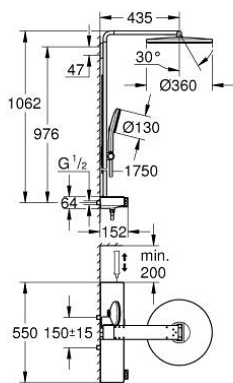

10 168 0DL 00 RAINSHOWER AQUA PURE SYSTEM PRYSZNICOWY Z TERMOSTATEM DO MONTAŻU ŚCIENNEGO

OPIS PRODUKTU (1/2)

- Colour: brushed warm sunset
- elementy składowe:
- poziome ramię 435 mm
- SmartControl termostat
- przełącznik: deszczownica/ prysznic ręczny
- Rainshower Aqua Duo okrągła deszczownica 360 mm; akrylowa tarcza natrysku, czarna
- kąt obrotu 0° - 30°
- strumień GROHE PureRain, ActiveRain
- Rainshower Aqua 130 słuchawka prysznicowa (101 676), akrylowa tarcza natrysku, czarna
- strumień GROHE Rain, Rain+ i ActiveMassage
- regulowany uchwyt prysznicowy
- Rainshower Aqua Pure filtr (101 672 9990) w zestawie
- wąż prysznicowy 1750 mm
- GROHE Rainshower Aqua Pure usuwa chlor i zapach (słuchawka prysznicowa)
- GROHE SmartTip wybór strumienia natrysku przez naciśnięcie pierścienia na słuchawce
- GROHE EcoJoy mniejsze zużycie wody
- maksymalne natężenie przepływu (przy 3 barach): 15 l /min
- GROHE SmartControl z metalowymi pokrętkami, uruchamianie/zatrzymanie przepływu poprzez naciśnięcie, regulacja przepływu: od oszczędnego strumienia GROHE EcoJoy do pełnego przepływu Full Flow
- GROHE ProGrip metalowy uchwyt z radełkowaną strukturą
- GROHE TurboStat głowica termostatyczna
- GROHE SafeStop blokada na 38°C
- GROHE SafeStop Plus w zestawie opcjonalny ogranicznik temperatury 43°C
- GROHE EasyReach zintegrowana półka (czarne szkło)
- GROHE DreamSpray perfekcyjny natrysk
- GROHE LongLife trwała powłoka