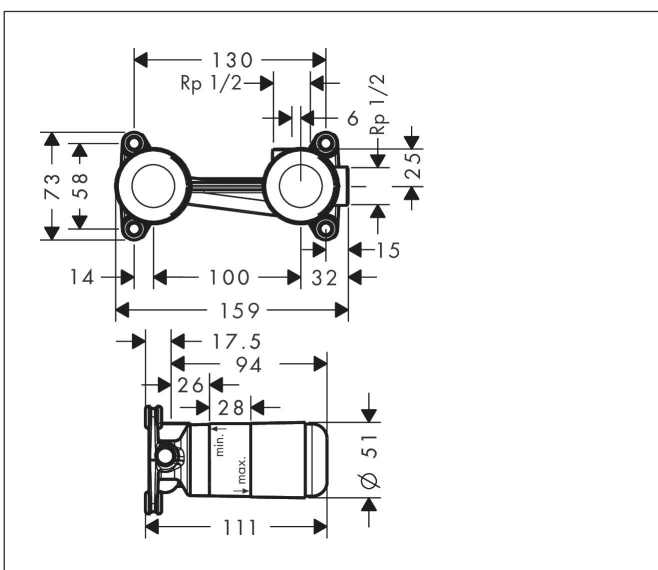

Nazwa artykułu
Numer artykułu

Zestaw podstawowy do jednouchwytowej baterii umywalkowej, podtynkowej, ścienny
13623180

Zdjęcie produktu

Rysunek

Cechy

- indywidualne umiejscowienie mieszacza, może być z prawej lub z lewej strony wylewki - determinuje to ustawienie zestawu podstawowego podczas montażu
- łatwe poziomowanie dzięki powierzchniom podparcia dla poziomicy
- osłony zapobiegające zabrudzeniu instalacji podczas prac montażowych
- widoczne oznaczenie wymiarów w celu prawidłowej głębokości zabudowy
- z fabrycznie zamontowanymi uchwytami do montażu w płytach gipsowo-kartonowych i litych ścianach
- montaż z izolacją akustyczną
- minimalna głębokość montażu: 44 mm
- maksymalna głębokość montażu: 72 mm